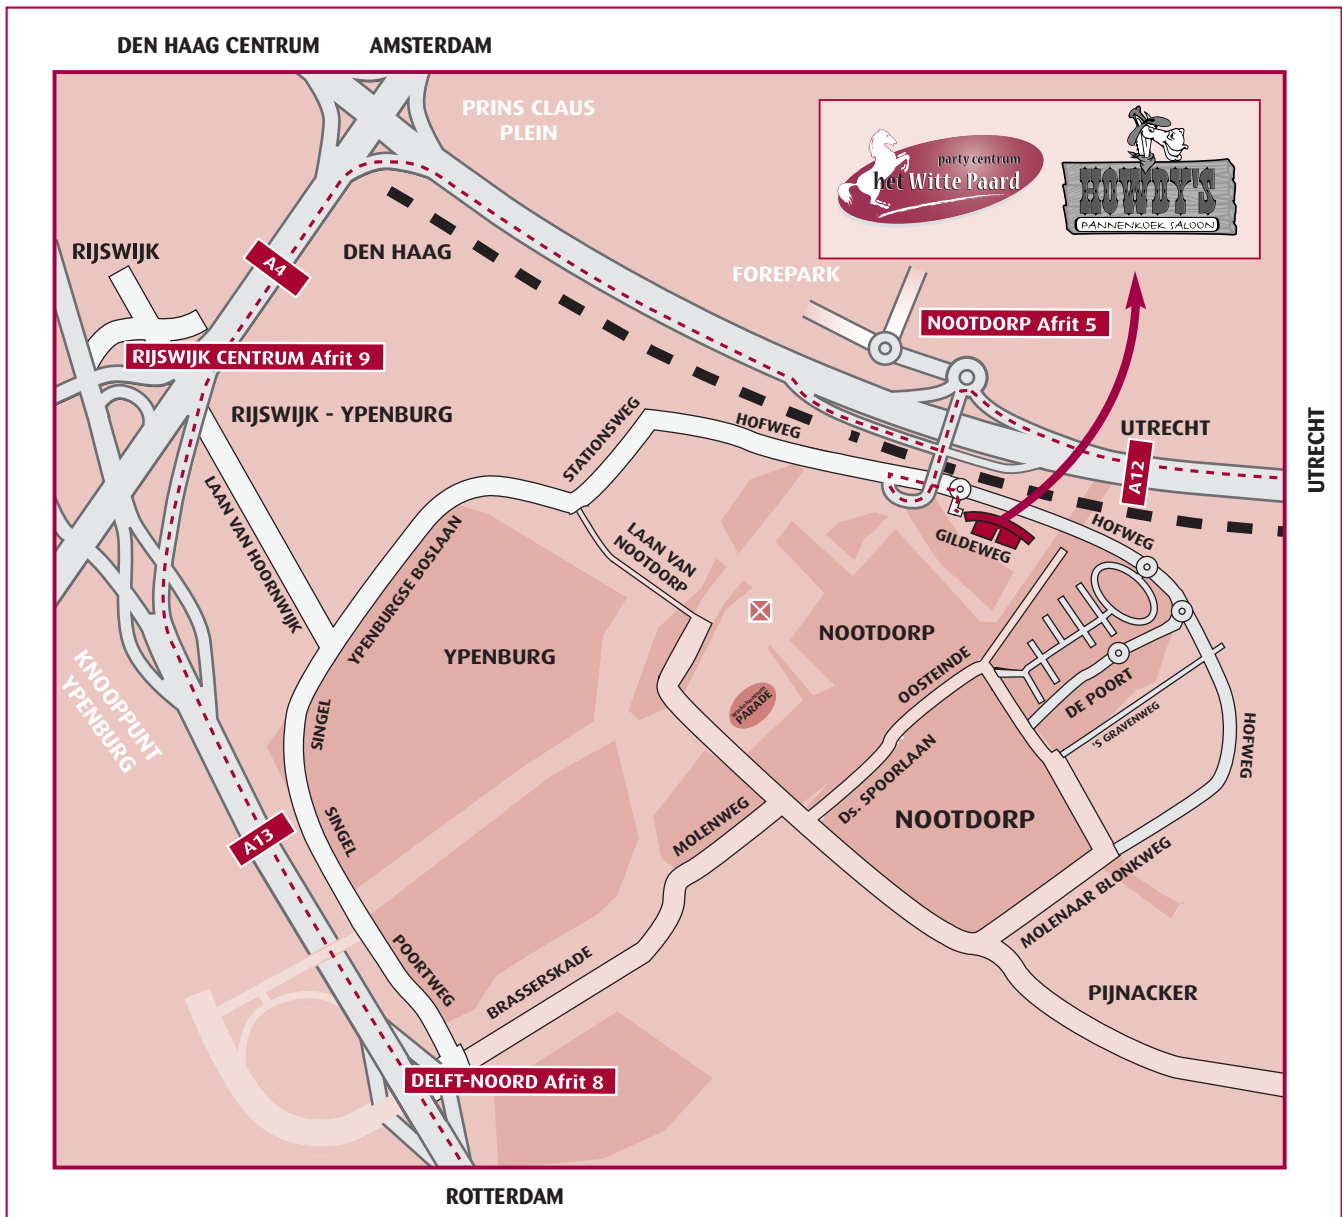

# Route

## Vanaf A13 Delft/Rotterdam

- richting Den Haag A4
- Prins Clausplein over richting Zoetermeer/Utrecht
- afslag Nootdorp
- einde van de afrit rechts
- weg blijven volgen
- einde naar rechts
- bij de eerste rotonde ziet u aan uw rechterhand Partycentrum het Witte Paard

## Vanaf A12 Utrecht-Den Haag

- afslag Nootdorp
- rotonde links, snelweg over.
- weg blijven volgen
- einde naar rechts
- bij de eerste rotonde ziet u aan uw rechterhand Partycentrum het Witte Paard